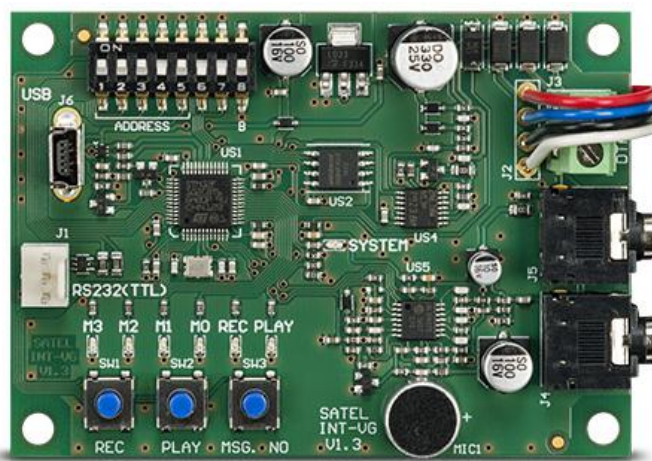

INT-VG

MODUŁ GŁOSOWY

INT-VG jest modułem, który umożliwia zdalne sterowanie systemami alarmowymi **VERSA** i **INTEGRA** za pomocą klawiatury telefonu i menu głosowego. Za jego pomocą można nie tylko załączyć i wyłączyć czuwanie, ale również szczegółowo sprawdzić stan systemu czy sterować podłączonymi do centrali urządzeniami. Oprócz tego moduł pełni rolę 16-komunikatowego „syntezera mowy” umożliwiającego realizację powiadomienia głosowego o wybranych zdarzeniach w systemie.

Cechy urządzenia

- głosowe menu zdalnego sterowania obsługiwane za pomocą dowolnego telefonu z wybieraniem tonowym
- zapis komunikatów w procesie konfiguracji z użyciem technologii przetwarzania tekstu na mowę eliminujący konieczność rejestrowania tekstów przez mikrofon
- zdalne załączanie/wyłączanie czuwania oraz sterowanie wyjściami do obsługi urządzeń automatyki
- zdalne sprawdzanie stanu systemu
- funkcje MAKRO ułatwiające automatyczne wykonywanie szeregu czynności
- zarządzanie konfiguracją modułu przy pomocy bezpłatnego programu **VG-SOFT**
- możliwość zarejestrowania 16 komunikatów do powiadomienia telefonicznego
- współpraca z centralami **INTEGRA** i **VERSA**

UWAGA!

- Z centralami INTEGRA v1.09 i starszymi moduł udostępnia jedynie funkcje syntezera mowy. Pełna funkcjonalność modułu dostępna od wersji INTEGRA v1.10.
- **Firmware v1.02** – współpracuje TYLKO z modułami INT-VG, które aktualnie mają firmware v1.02 lub starszy. Do połączenia z modułem wymagana jest instalacja sterownika wirtualnego portu SATEL Virtual COM Port Driver, który można pobrać z tej lokalizacji: **SATEL Virtual COM Port Driver.zip**.
- **Firmware v1.07** – współpracuje TYLKO z modułami INT-VG, które aktualnie mają firmware v1.04 lub nowszy. Do połączenia z takim modułem instalacja sterownika wirtualnego portu nie jest wymagana.